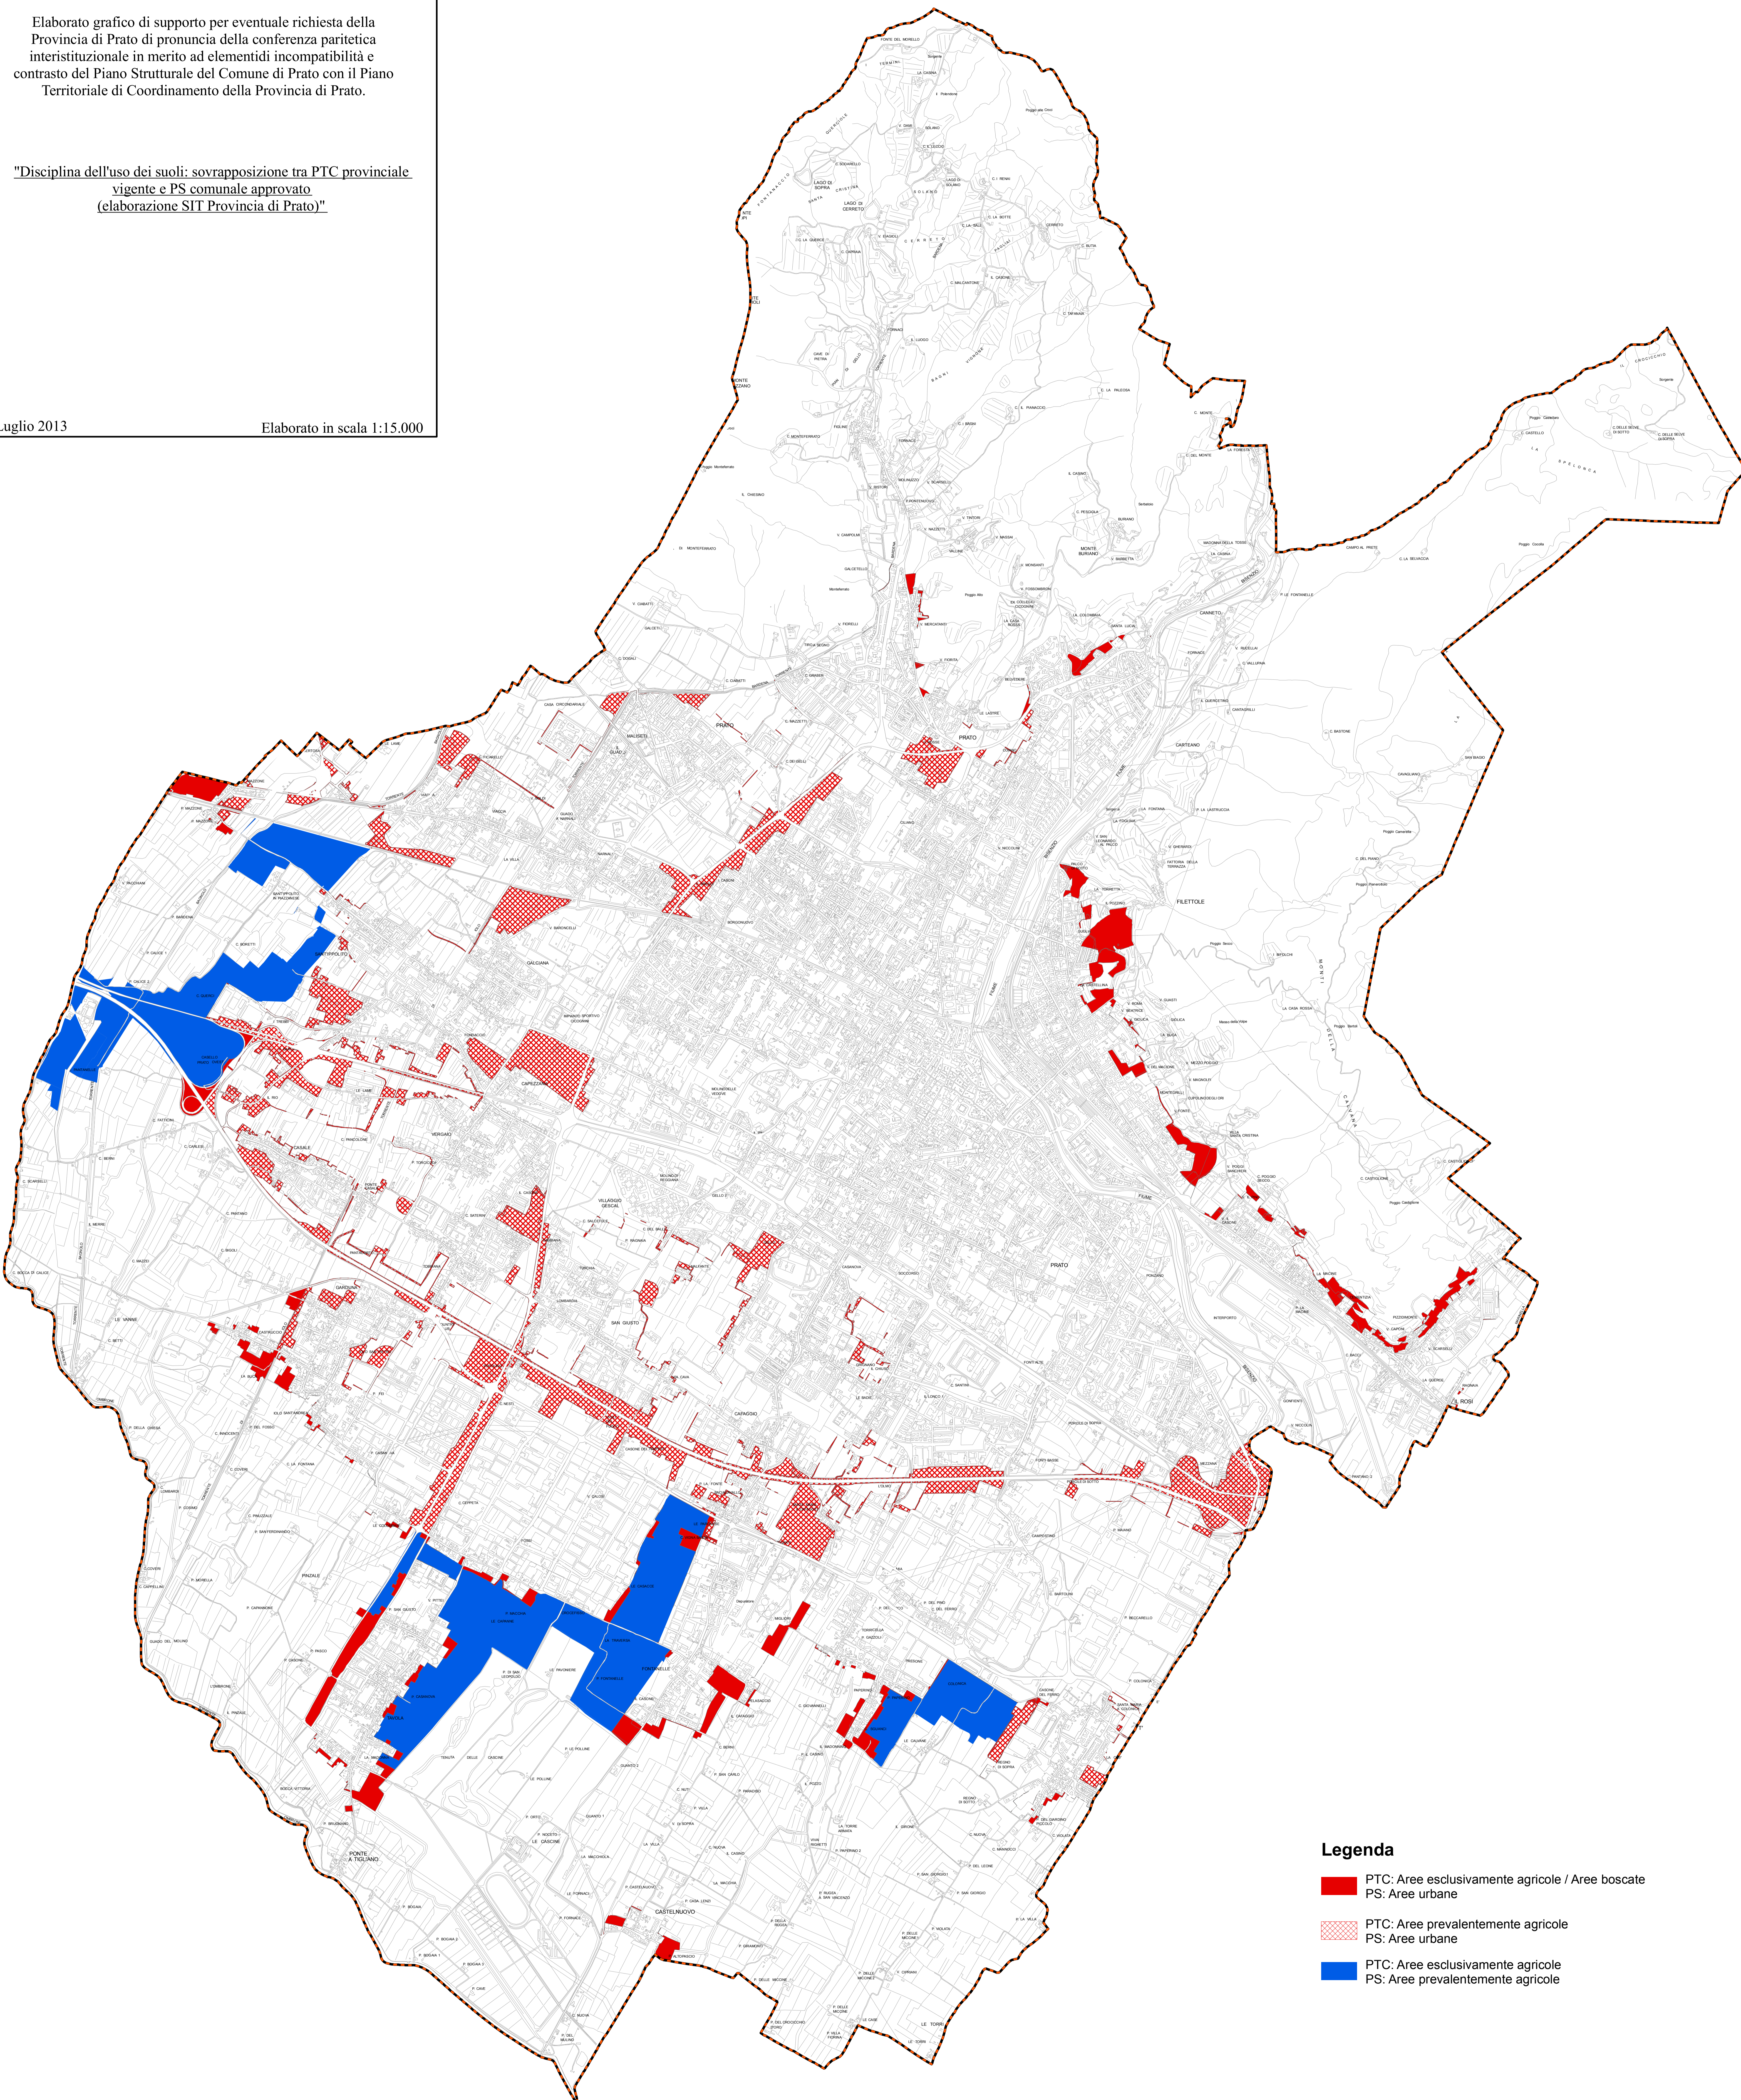

Provincia di Prato

Elaborato grafico di supporto per eventuale richiesta della Provincia di Prato di pronuncia della conferenza paritetica interistituzionale in merito ad elementi di incompatibilità e contrasto del Piano Strutturale del Comune di Prato con il Piano Territoriale di Coordinamento della Provincia di Prato.

"Disciplina dell'uso dei suoli: sovrapposizione tra PTC provinciale vigente e PS comunale approvato (elaborazione SIT Provincia di Prato)"

Luglio 2013

Elaborato in scala 1:15.000

Legenda

-  PTC: Aree esclusivamente agricole / Aree boscate
PS: Aree urbane
-  PTC: Aree prevalentemente agricole
PS: Aree urbane
-  PTC: Aree esclusivamente agricole
PS: Aree prevalentemente agricole